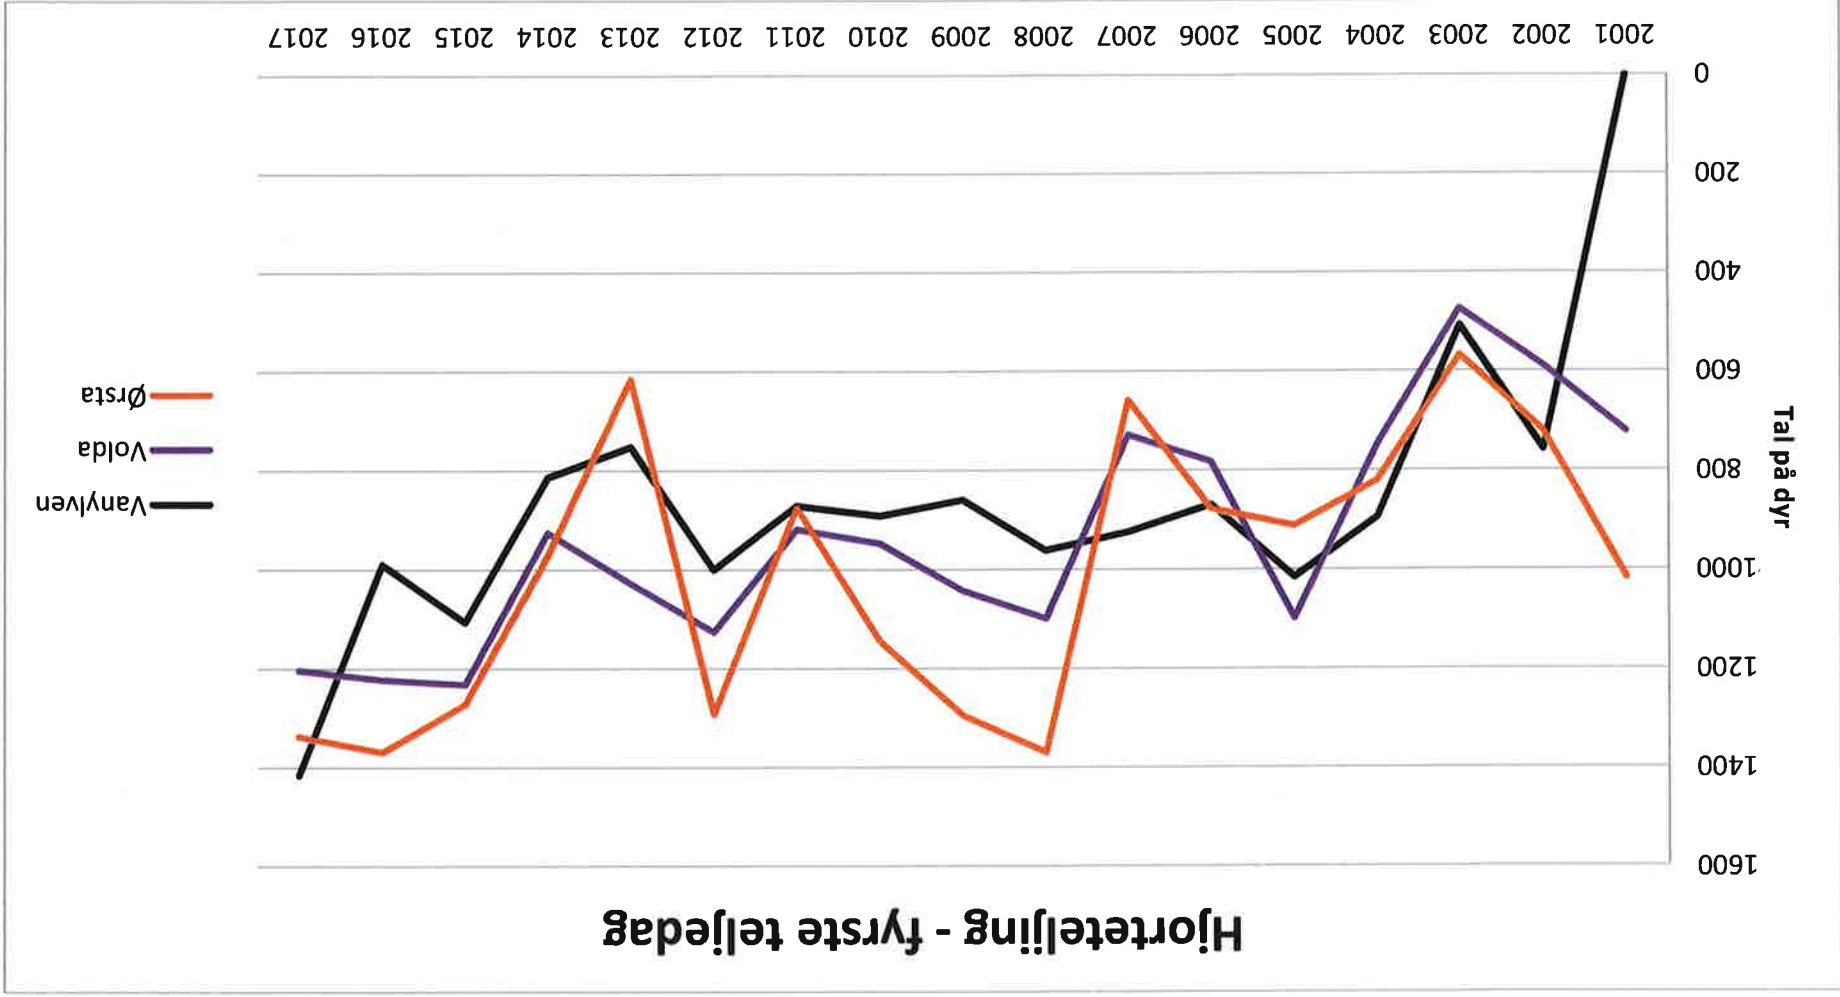

Hjorteteljing - fyrste teljedag

Hjorteteljing - andre teljedag

	1998	1999	2000	2001	2002	2003	2004	2005	2006	2007	2008	2009	2010	2011	2012	2013	2014	2015	2016	2017
Dato fyrste teljing	20. april	18. april	16. april	22. april	21. april	26. april	18. april	16. april	22. april	22. april	20. april	19. april	25. april	16. april	21. april	20. april	12. april	18. apr	16. apr	22. apr
Sande	0	211	201	234	102	113	96	134	145	158	146	172	153	174	169	174	145	194	230	240
Herøy	0	77	67	113	74	54	56	62	52	90	73	68	76	70	68	34	37	121	124	117
Ulstein	0	130	78	181	55	74	73	89	79	68	101	85	115	89	82	56	86	102	83	134
Hareid	0	207	286	290	138	104	135	155	142	154	172	124	151	148	159	87	121	256	257	254
Vanylven	0	0	0	0	759	508	895	1016	870	925	962	860	892	872	1001	752	814	1107	990	1416
Volda	475	807	745	724	590	476	751	1101	784	731	1102	1045	949	921	1128	1030	927	1234	1224	1205
Ørsta	0	0	652	1019	722	570	823	914	879	660	1372	1297	1147	876	1294	617	974	1274	1371	1339
SUM	475	1432	2029	2561	2440	1899	2829	3471	2951	2786	3928	3651	3483	3150	3901	2750	3104	4288	4279	4705

	1998	1999	2000	2001	2002	2003	2004	2005	2006	2007	2008	2009	2010	2011	2012	2013	2014	2015	2016	2017
Dato andre teljing	1. mai	2. mai	30. april	1. mai	1. mai	3. mai	2. mai	30. april	6. mai	6. mai	4. mai	3. mai	9. mai	30. april	5. mai	4. mai	3. mai	02.mai	30.apr	06.mai
Sande	164	195	179	213	95	103	83	139	93	159	98	96	160	144	122	185	108	145	300	201
Herøy	109	104	0	90	57	46	66	74	80	64	59	48	96	50	74	54	54	65	120	119
Ulstein	88	85	104	111	77	64	69	44	25	53	62	44	70	104	70	89	77	111	135	116
Hareid	165	149	0	230	133	82	98	72	158	95	118	71	167	85	97	185	115	197	266	178
Vanylven	478	0	0	815	671	482	585	733	720	673	634	507	810	758	602	1055	555	921	1143	1014
Volda	500	0	886	847	460	388	433	681	618	716	676	462	971	783	791	1030	608	1072	1374	1110
Ørsta	566	0	0	903	543	396	583	737	566	721	936	764	1197	806	955	1157	759	1197	1506	1421
SUM	2070	533	1169	3209	2036	1561	1917	2480	2260	2481	2583	1992	3471	2730	2711	3755	2276	3708	4844	4159