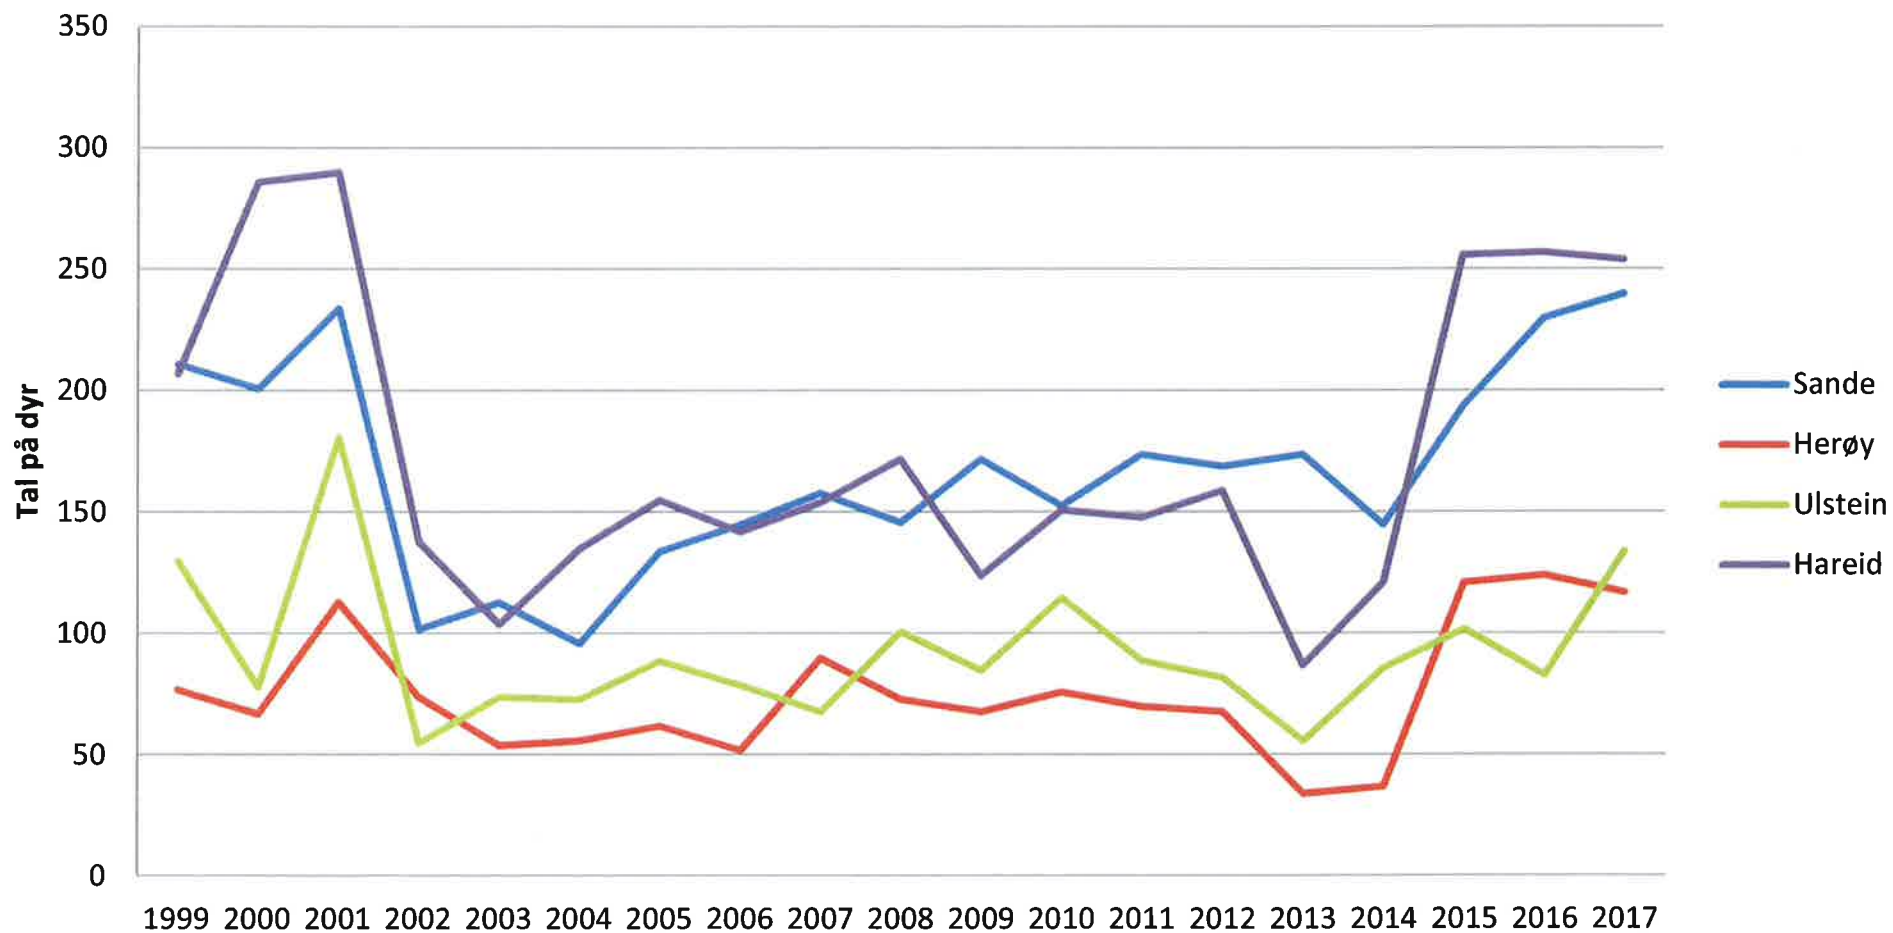

Hjorteteljing - fyrste teljedag

Hjorteteljing - andre teljedag

	1998	1999	2000	2001	2002	2003	2004	2005	2006	2007	2008	2009	2010	2011	2012	2013	2014	2015	2016	2017
Dato fyrste teljing	20. april	18. april	16. april	22. april	21. april	26. april	18. april	16. april	22. april	22. april	20. april	19. april	25. april	16. april	21. april	20. april	12. april	18. apr	16. apr	22. apr
Sande	0	211	201	234	102	113	96	134	145	158	146	172	153	174	169	174	145	194	230	240
Herøy	0	77	67	113	74	54	56	62	52	90	73	68	76	70	68	34	37	121	124	117
Ulstein	0	130	78	181	55	74	73	89	79	68	101	85	115	89	82	56	86	102	83	134
Hareid	0	207	286	290	138	104	135	155	142	154	172	124	151	148	159	87	121	256	257	254
Vanylven	0	0	0	0	759	508	895	1016	870	925	962	860	892	872	1001	752	814	1107	990	1416
Volda	475	807	745	724	590	476	751	1101	784	731	1102	1045	949	921	1128	1030	927	1234	1224	1205
Ørsta	0	0	652	1019	722	570	823	914	879	660	1372	1297	1147	876	1294	617	974	1274	1371	1339
SUM	475	1432	2029	2561	2440	1899	2829	3471	2951	2786	3928	3651	3483	3150	3901	2750	3104	4288	4279	4705

	1998	1999	2000	2001	2002	2003	2004	2005	2006	2007	2008	2009	2010	2011	2012	2013	2014	2015	2016	2017
Dato andre teljing	1. mai	2. mai	30. april	1. mai	1. mai	3. mai	2. mai	30. april	6. mai	6. mai	4. mai	3. mai	9. mai	30. april	5. mai	4. mai	3. mai	02.mai	30.apr	06.mai
Sande	164	195	179	213	95	103	83	139	93	159	98	96	160	144	122	185	108	145	300	201
Herøy	109	104	0	90	57	46	66	74	80	64	59	48	96	50	74	54	54	65	120	119
Ulstein	88	85	104	111	77	64	69	44	25	53	62	44	70	104	70	89	77	111	135	116
Hareid	165	149	0	230	133	82	98	72	158	95	118	71	167	85	97	185	115	197	266	178
Vanylven	478	0	0	815	671	482	585	733	720	673	634	507	810	758	602	1055	555	921	1143	1014
Volda	500	0	886	847	460	388	433	681	618	716	676	462	971	783	791	1030	608	1072	1374	1110
Ørsta	566	0	0	903	543	396	583	737	566	721	936	764	1197	806	955	1157	759	1197	1506	1421
SUM	2070	533	1169	3209	2036	1561	1917	2480	2260	2481	2583	1992	3471	2730	2711	3755	2276	3708	4844	4159