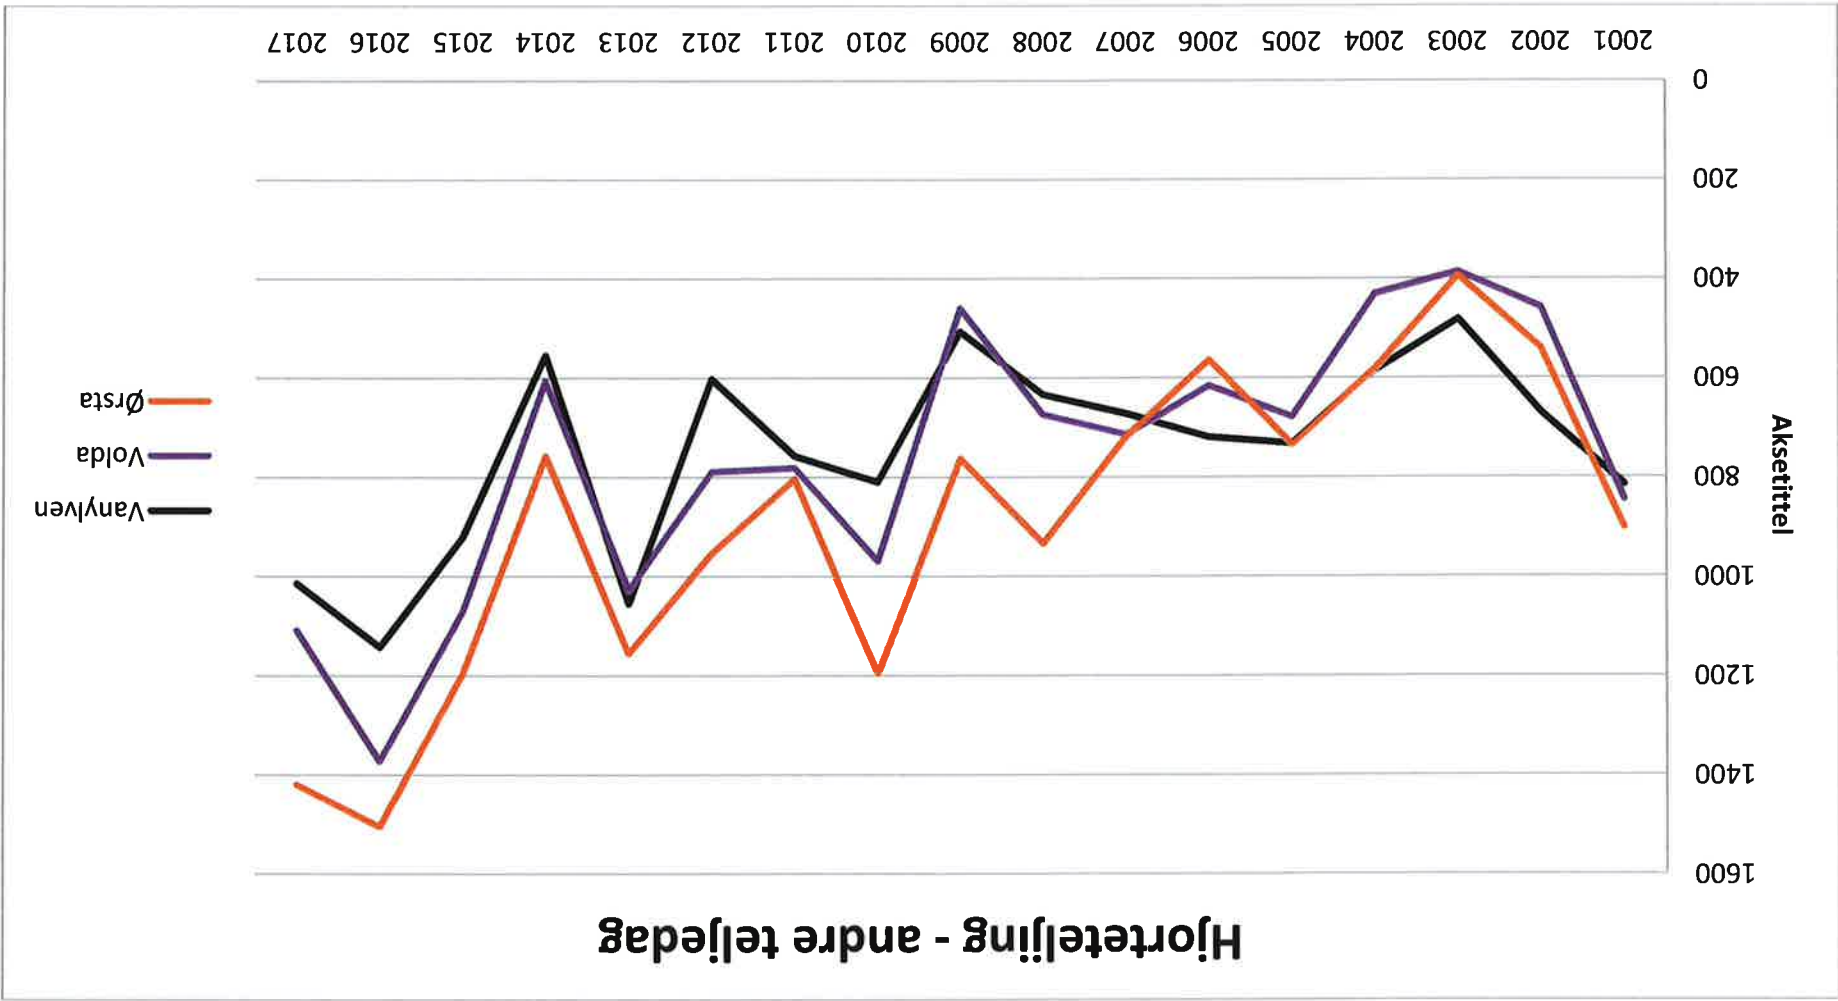

Hjorteteljing - fyrste teljedag

Hjorteteljing - andre teljedag

	1998	1999	2000	2001	2002	2003	2004	2005	2006	2007	2008	2009	2010	2011	2012	2013	2014	2015	2016	2017
Dato fyrste teljing	20. april	18. april	16. april	22. april	21. april	26. april	18. april	16. april	22. april	22. april	20. april	19. april	25. april	16. april	21. april	20. april	12. april	18. apr	16. apr	22. apr
Sande	0	211	201	234	102	113	96	134	145	158	146	172	153	174	169	174	145	194	230	240
Herøy	0	77	67	113	74	54	56	62	52	90	73	68	76	70	68	34	37	121	124	117
Ulstein	0	130	78	181	55	74	73	89	79	68	101	85	115	89	82	56	86	102	83	134
Hareid	0	207	286	290	138	104	135	155	142	154	172	124	151	148	159	87	121	256	257	254
Vanylven	0	0	0	0	759	508	895	1016	870	925	962	860	892	872	1001	752	814	1107	990	1416
Volda	475	807	745	724	590	476	751	1101	784	731	1102	1045	949	921	1128	1030	927	1234	1224	1205
Ørsta	0	0	652	1019	722	570	823	914	879	660	1372	1297	1147	876	1294	617	974	1274	1371	1339
SUM	475	1432	2029	2561	2440	1899	2829	3471	2951	2786	3928	3651	3483	3150	3901	2750	3104	4288	4279	4705

	1998	1999	2000	2001	2002	2003	2004	2005	2006	2007	2008	2009	2010	2011	2012	2013	2014	2015	2016	2017
Dato andre teljing	1. mai	2. mai	30. april	1. mai	1. mai	3. mai	2. mai	30. april	6. mai	6. mai	4. mai	3. mai	9. mai	30. april	5. mai	4. mai	3. mai	02.mai	30.apr	06.mai
Sande	164	195	179	213	95	103	83	139	93	159	98	96	160	144	122	185	108	145	300	201
Herøy	109	104	0	90	57	46	66	74	80	64	59	48	96	50	74	54	54	65	120	119
Ulstein	88	85	104	111	77	64	69	44	25	53	62	44	70	104	70	89	77	111	135	116
Hareid	165	149	0	230	133	82	98	72	158	95	118	71	167	85	97	185	115	197	266	178
Vanylven	478	0	0	815	671	482	585	733	720	673	634	507	810	758	602	1055	555	921	1143	1014
Volda	500	0	886	847	460	388	433	681	618	716	676	462	971	783	791	1030	608	1072	1374	1110
Ørsta	566	0	0	903	543	396	583	737	566	721	936	764	1197	806	955	1157	759	1197	1506	1421
SUM	2070	533	1169	3209	2036	1561	1917	2480	2260	2481	2583	1992	3471	2730	2711	3755	2276	3708	4844	4159