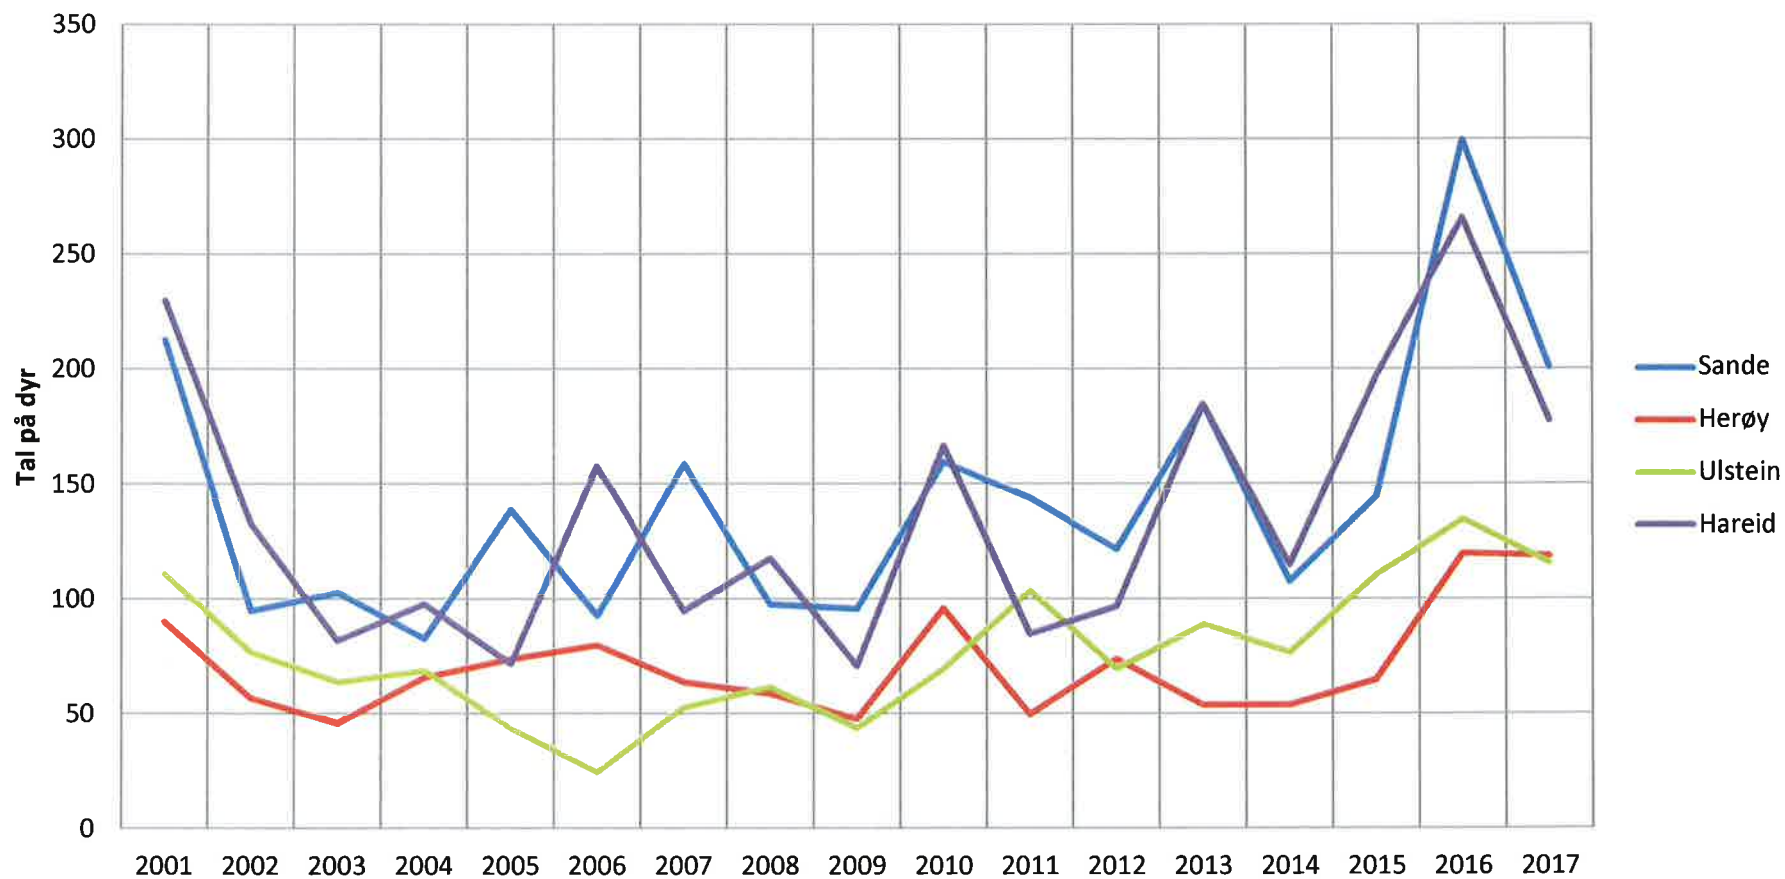

Hjorteteljing - fyrste teljedag

Hjorteteljing - andre teljedag

	1998	1999	2000	2001	2002	2003	2004	2005	2006	2007	2008	2009	2010	2011	2012	2013	2014	2015	2016	2017
Dato fyrste teljing	20. april	18. april	16. april	22. april	21. april	26. april	18. april	16. april	22. april	22. april	20. april	19. april	25. april	16. april	21. april	20. april	12. april	18. apr	16. apr	22. apr
Sande	0	211	201	234	102	113	96	134	145	158	146	172	153	174	169	174	145	194	230	240
Herøy	0	77	67	113	74	54	56	62	52	90	73	68	76	70	68	34	37	121	124	117
Ulstein	0	130	78	181	55	74	73	89	79	68	101	85	115	89	82	56	86	102	83	134
Hareid	0	207	286	290	138	104	135	155	142	154	172	124	151	148	159	87	121	256	257	254
Vanylven	0	0	0	0	759	508	895	1016	870	925	962	860	892	872	1001	752	814	1107	990	1416
Volda	475	807	745	724	590	476	751	1101	784	731	1102	1045	949	921	1128	1030	927	1234	1224	1205
Ørsta	0	0	652	1019	722	570	823	914	879	660	1372	1297	1147	876	1294	617	974	1274	1371	1339
SUM	475	1432	2029	2561	2440	1899	2829	3471	2951	2786	3928	3651	3483	3150	3901	2750	3104	4288	4279	4705

	1998	1999	2000	2001	2002	2003	2004	2005	2006	2007	2008	2009	2010	2011	2012	2013	2014	2015	2016	2017
Dato andre teljing	1. mai	2. mai	30. april	1. mai	1. mai	3. mai	2. mai	30. april	6. mai	6. mai	4. mai	3. mai	9. mai	30. april	5. mai	4. mai	3. mai	02.mai	30.apr	06.mai
Sande	164	195	179	213	95	103	83	139	93	159	98	96	160	144	122	185	108	145	300	201
Herøy	109	104	0	90	57	46	66	74	80	64	59	48	96	50	74	54	54	65	120	119
Ulstein	88	85	104	111	77	64	69	44	25	53	62	44	70	104	70	89	77	111	135	116
Hareid	165	149	0	230	133	82	98	72	158	95	118	71	167	85	97	185	115	197	266	178
Vanylven	478	0	0	815	671	482	585	733	720	673	634	507	810	758	602	1055	555	921	1143	1014
Volda	500	0	886	847	460	388	433	681	618	716	676	462	971	783	791	1030	608	1072	1374	1110
Ørsta	566	0	0	903	543	396	583	737	566	721	936	764	1197	806	955	1157	759	1197	1506	1421
SUM	2070	533	1169	3209	2036	1561	1917	2480	2260	2481	2583	1992	3471	2730	2711	3755	2276	3708	4844	4159